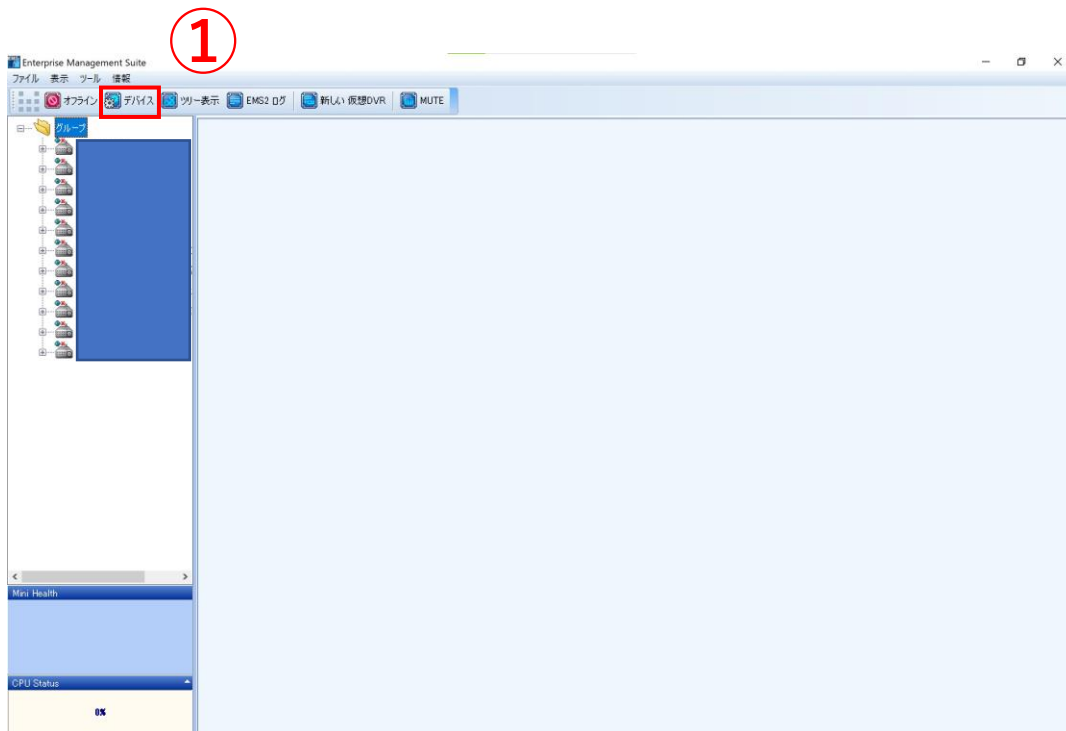

# EMS2 PW変更手順書

① 「デバイス」を押下。

- ② 変更するDVRを押下。
- ③ 変更したPWを打ち直す。
- ④ 適用 > OK で完了。