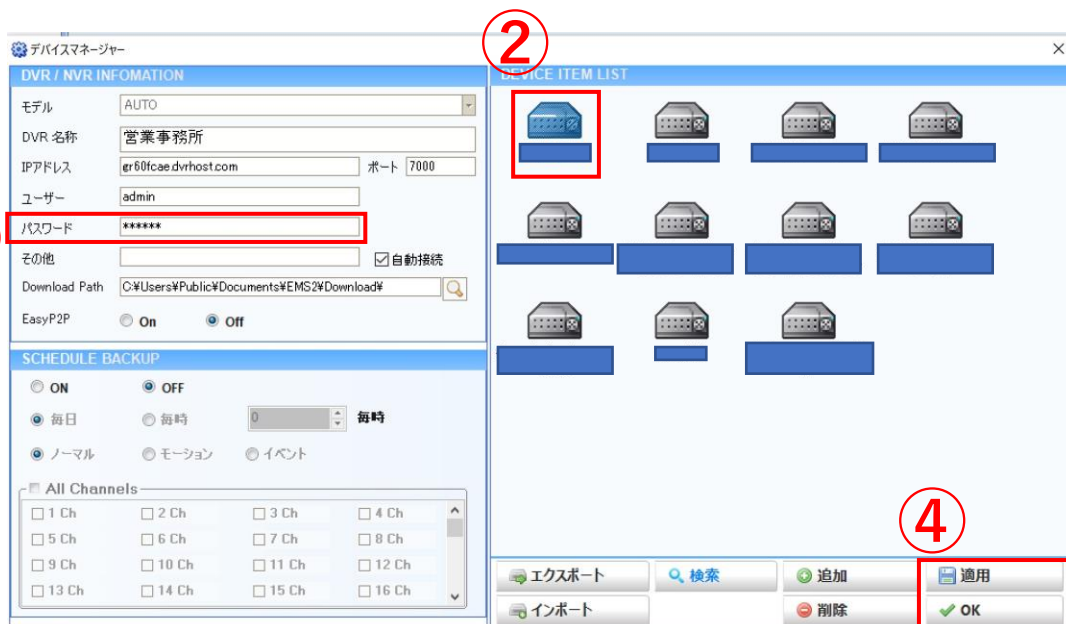

# EMS2 PW変更手順書

① 「デバイス」を押下。

- ② 変更するDVRを押下。
- ③ 変更したPWを打ち直す。
- ④ 適用 > OK で完了。